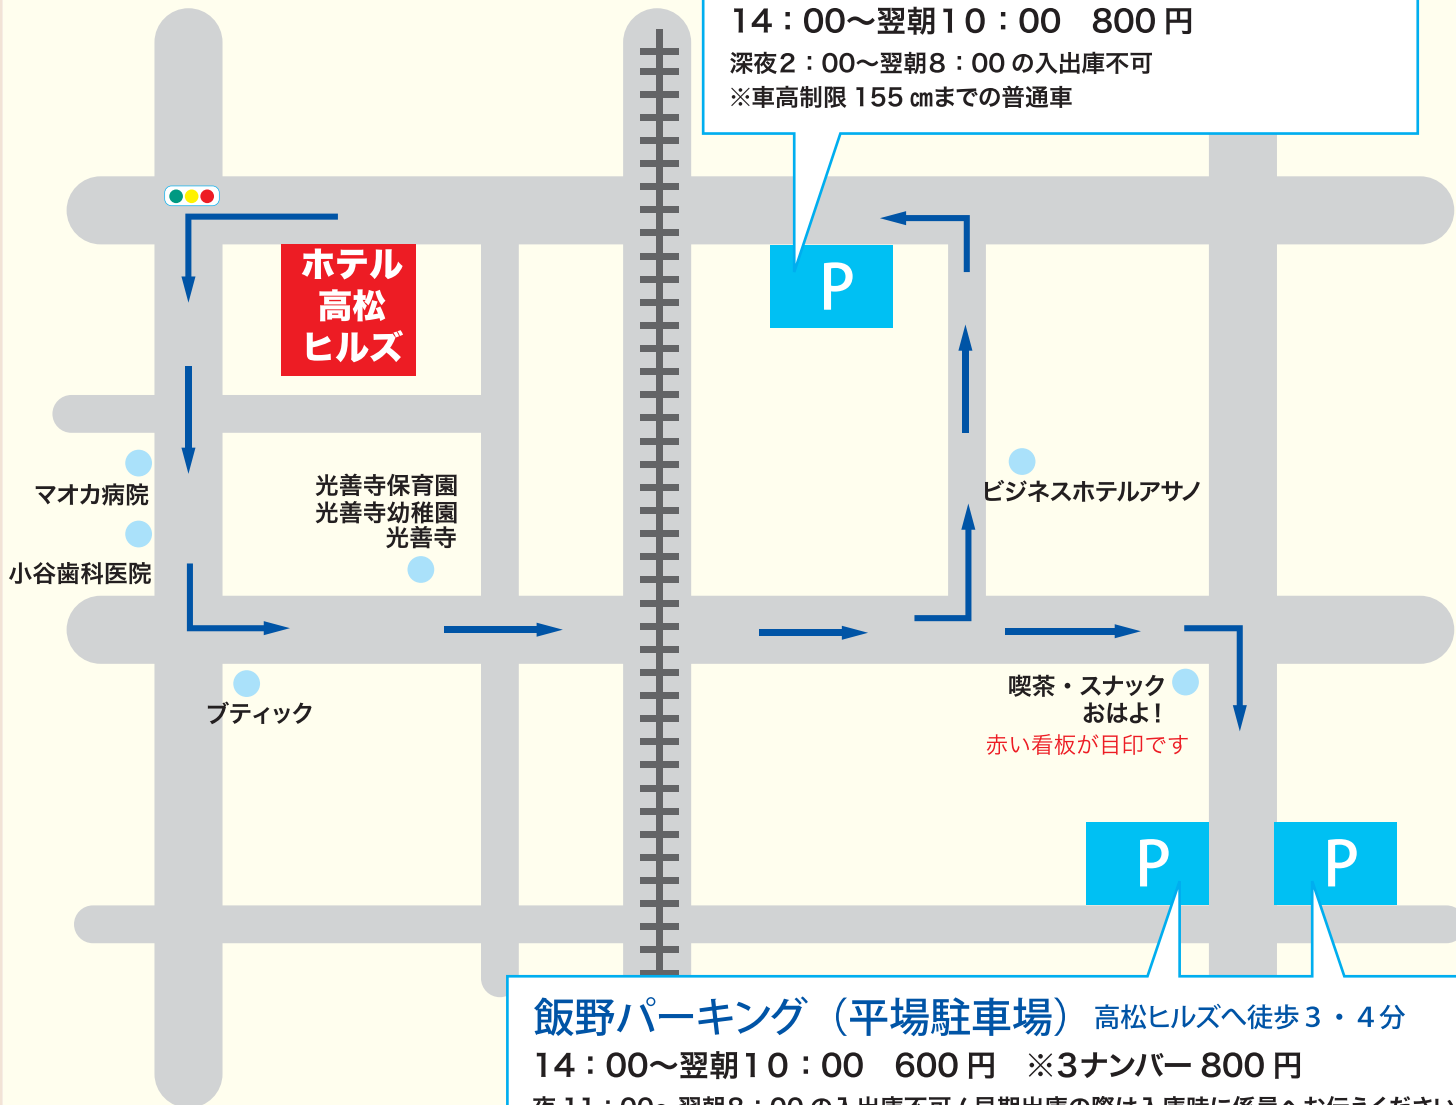

# 駐車場ののご案内

## 福田町パーキング（立体駐車場）

14:00～翌朝10:00 800円

深夜2:00～翌朝8:00の入出庫不可

※車高制限 155cmまでの普通車

## 飯野パーキング（平場駐車場） 高松ヒルズへ徒歩3・4分

14:00～翌朝10:00 600円 ※3ナンバー 800円

夜11:00～翌朝8:00の入出庫不可（早期出庫の際は入庫時に係員へお伝えください）

※4tトラック駐車可（車種により2台分の駐車代の場合あり）